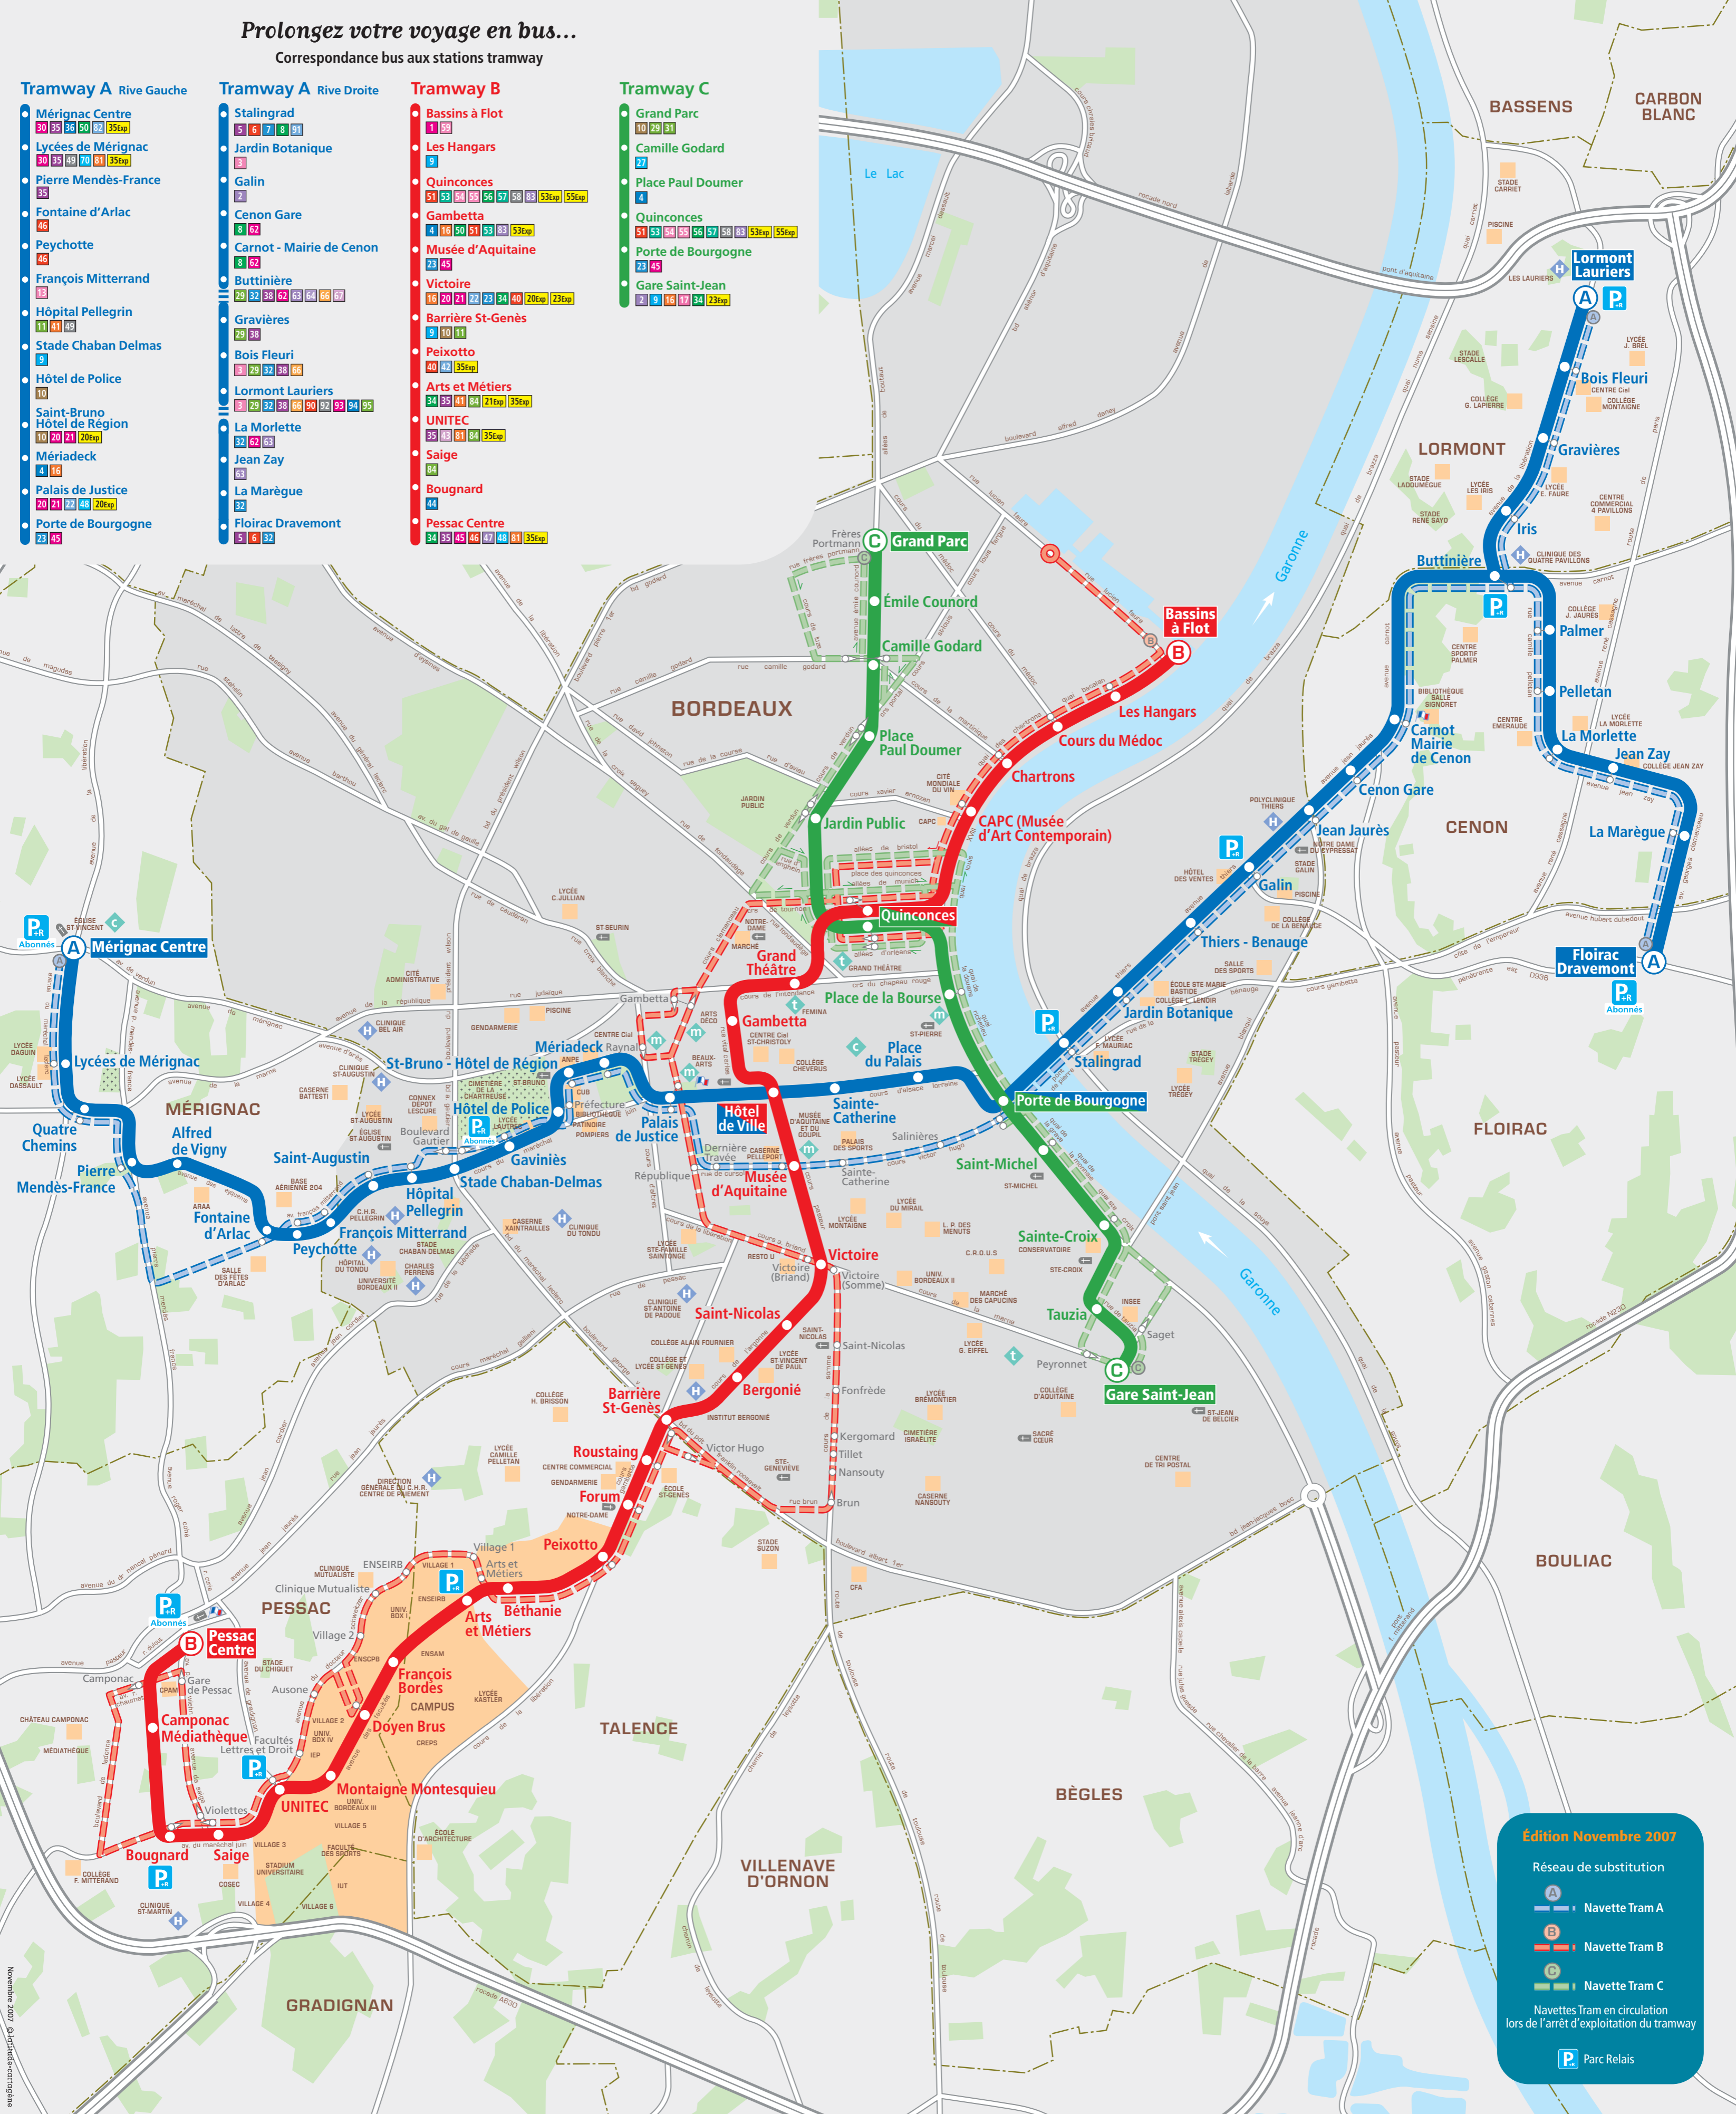

Prolongez votre voyage en bus...

Correspondance bus aux stations tramway

Tramway A Rive Gauche

- Mérignac Centre (30, 35, 36, 50, 82, 35Exp)
- Lycées de Mérignac (30, 35, 43, 70, 81, 35Exp)
- Pierre Mendès-France (35)
- Fontaine d'Arlac (46)
- Psychotte (46)
- François Mitterrand (18)
- Hôpital Pellegrin (11, 41, 49)
- Stade Chaban Delmas (9)
- Hôtel de Police (10)
- Saint-Bruno (10, 20, 21, 20Exp)
- Mériadeck (4, 16)
- Palais de Justice (20, 21, 22, 43, 20Exp)
- Porte de Bourgogne (23, 45)

Tramway A Rive Droite

- Stalingrad (5, 6, 7, 8, 9)
- Jardin Botanique (8)
- Galin (2)
- Cenon Gare (8, 62)
- Carnot - Mairie de Cenon (8, 62)
- Buttinière (29, 32, 38, 62, 63, 64, 66, 67)
- Gravières (29, 38)
- Bois Fleuri (8, 29, 32, 38, 66)
- Lormont Lauriers (8, 29, 32, 38, 66, 90, 92, 93, 94, 95)
- La Morlette (32, 62, 63)
- Jean Zay (53)
- La Marègue (32)
- Floirac Dravemont (5, 6, 32)

Tramway B

- Bassins à Flot (1, 28)
- Les Hangars (9)
- Quinconces (51, 53, 54, 55, 56, 57, 58, 88, 53Exp, 55Exp)
- Gambetta (4, 16, 50, 51, 53, 83, 53Exp)
- Musée d'Aquitaine (23, 45)
- Victoire (16, 20, 21, 22, 23, 34, 40, 20Exp, 23Exp)
- Barrière St-Genès (9, 10, 11)
- Peixotto (40, 42, 35Exp)
- Arts et Métiers (24, 35, 41, 84, 21Exp, 35Exp)
- UNITEC (35, 81, 84, 35Exp)
- Saige (84)
- Bougnard (44)
- Pessac Centre (34, 35, 45, 46, 47, 48, 81, 35Exp)

Tramway C

- Grand Parc (10, 29, 31)
- Camille Godard (27)
- Place Paul Doumer (4)
- Quinconces (51, 53, 54, 55, 56, 57, 58, 83, 53Exp, 55Exp)
- Porte de Bourgogne (23, 45)
- Gare Saint-Jean (2, 9, 16, 17, 34, 23Exp)